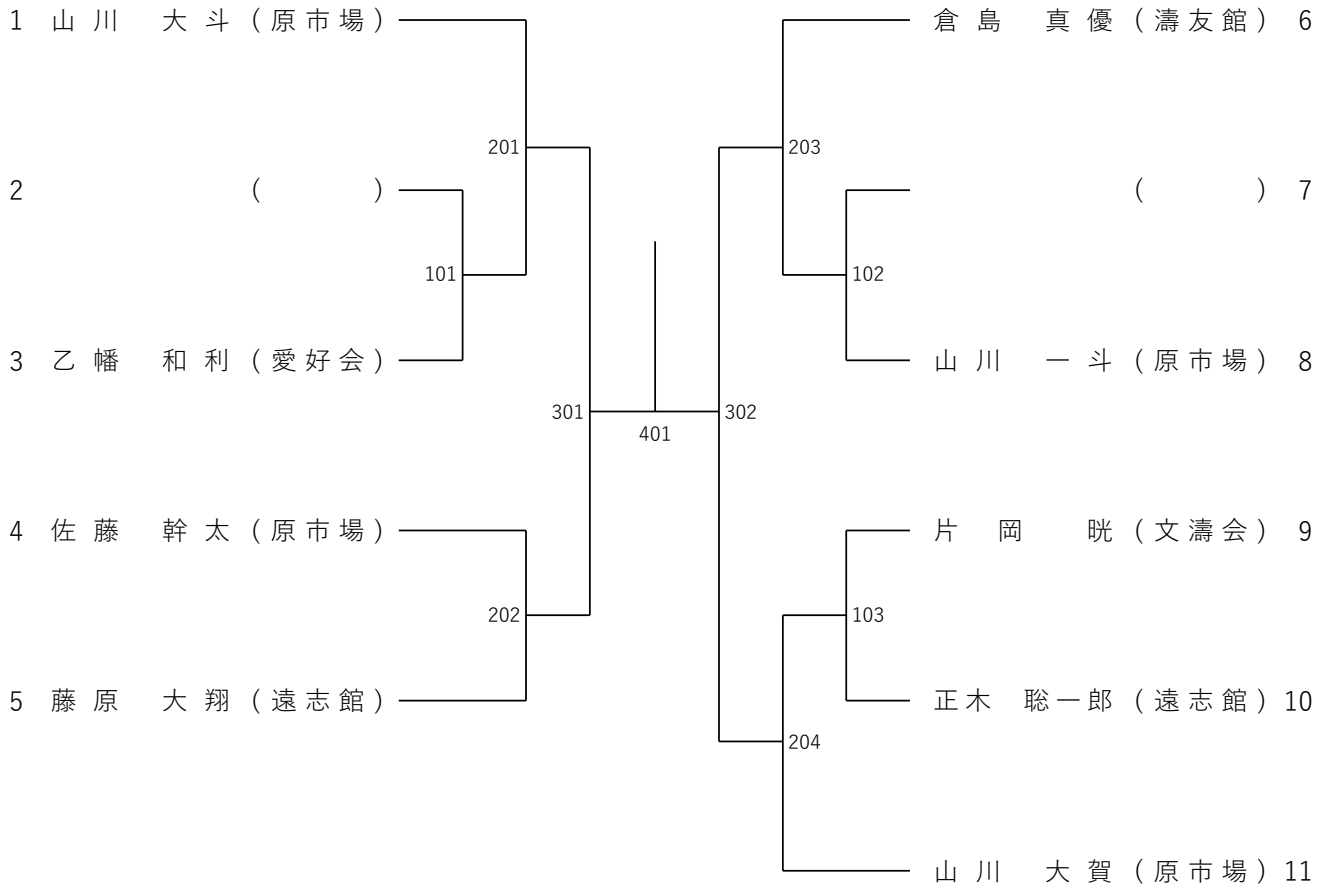

組手 シニア男子 (表彰4名)

組手 一般有段男子 (表彰4名)

組手 一般有級男子 (表彰4名)

組手 一般女子 (表彰4名)

組手 中学生男子 (表彰8名)

組手 中学生女子 (表彰8名)

組手 小学6年生男子 (表彰4名)

組手 小学5年生男子 (表彰8名)

組手 小学5～6年生女子 (表彰8名)

組手 小学4年生男子 (表彰4名)

組手 小学3年生男子 (表彰8名)

組手 小学3～4年生女子 (表彰4名)

組手 小学2年生男子 (表彰8名)

組手 小学1年生男子 (表彰2名)

組手 小学1～2年生女子 (表彰4名)

組手 幼児 (表彰全員)