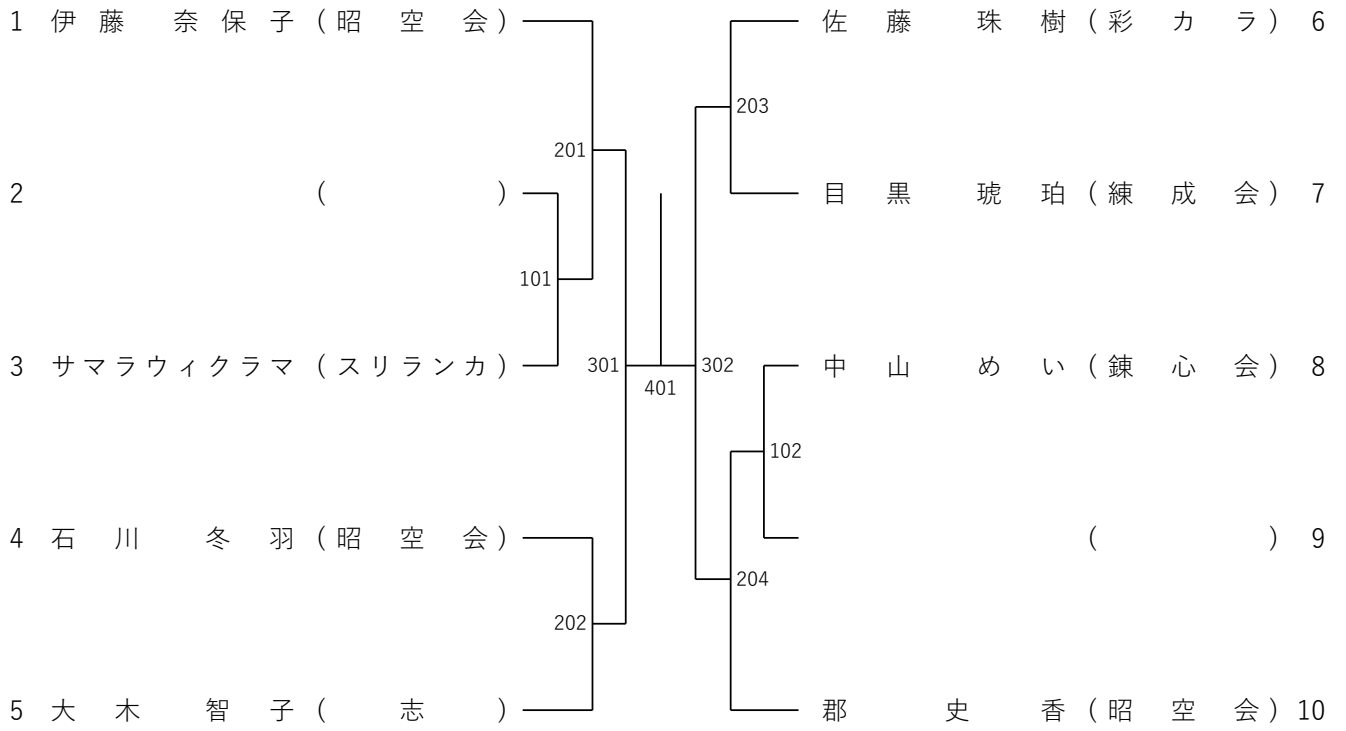

組手 シニア男子 (表彰4名)

組手 一般有段男子 (表彰4名)

組手 一般有級男子 (表彰4名)

組手 一般女子 (表彰4名)

組手 中学生男子 (表彰8名)

組手 中学生女子 (表彰8名)

組手 小学6年生男子 (表彰4名)

組手 小学5年生男子 (表彰8名)

組手 小学5～6年生女子 (表彰8名)

組手 小学4年生男子 (表彰4名)

組手 小学3年生男子 (表彰8名)

組手 小学3～4年生女子 (表彰4名)

組手 小学2年生男子 (表彰8名)

組手 小学1年生男子 (表彰2名)

組手 小学1～2年生女子 (表彰4名)

組手 幼児 (表彰全員)