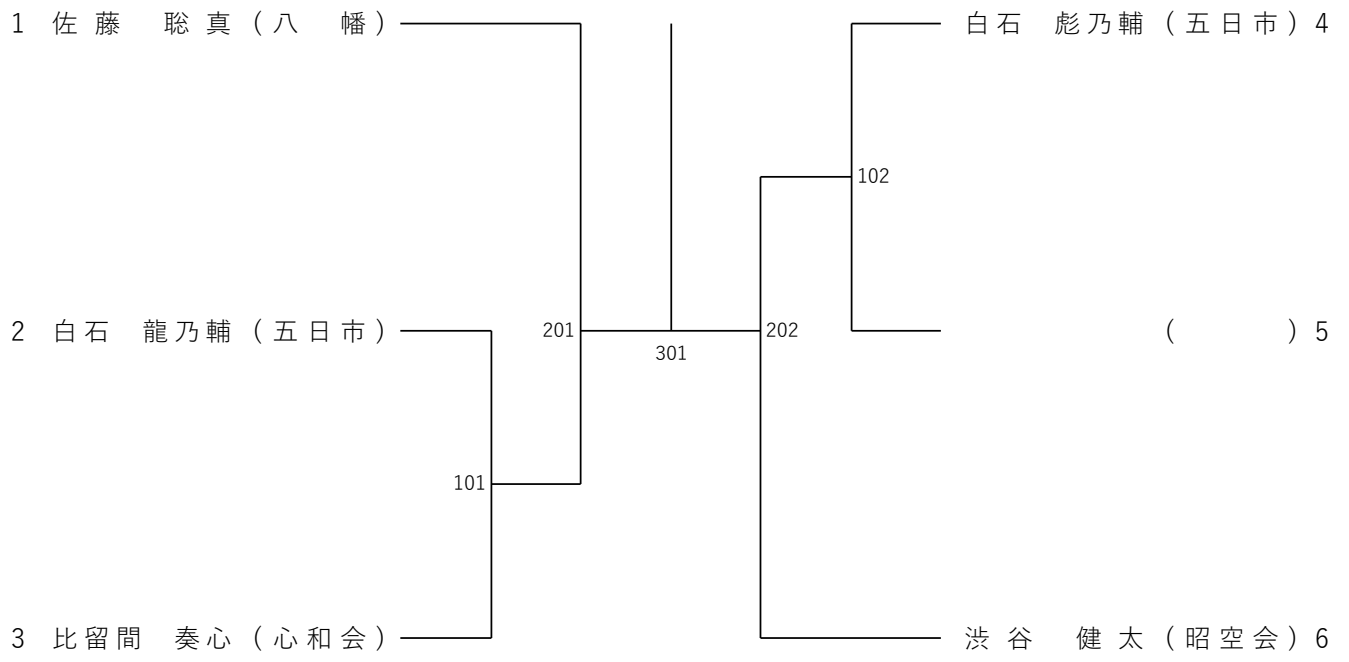

組手 小学5～6年生女子 (表彰8名)

組手 小学4年生男子 (表彰4名)

組手 小学3年生男子 (表彰8名)

組手 小学3～4年生女子 (表彰4名)

組手 小学2年生男子 (表彰8名)

組手 小学1年生男子 (表彰2名)

組手 小学1～2年生女子 (表彰4名)

組手 幼児 (表彰全員)