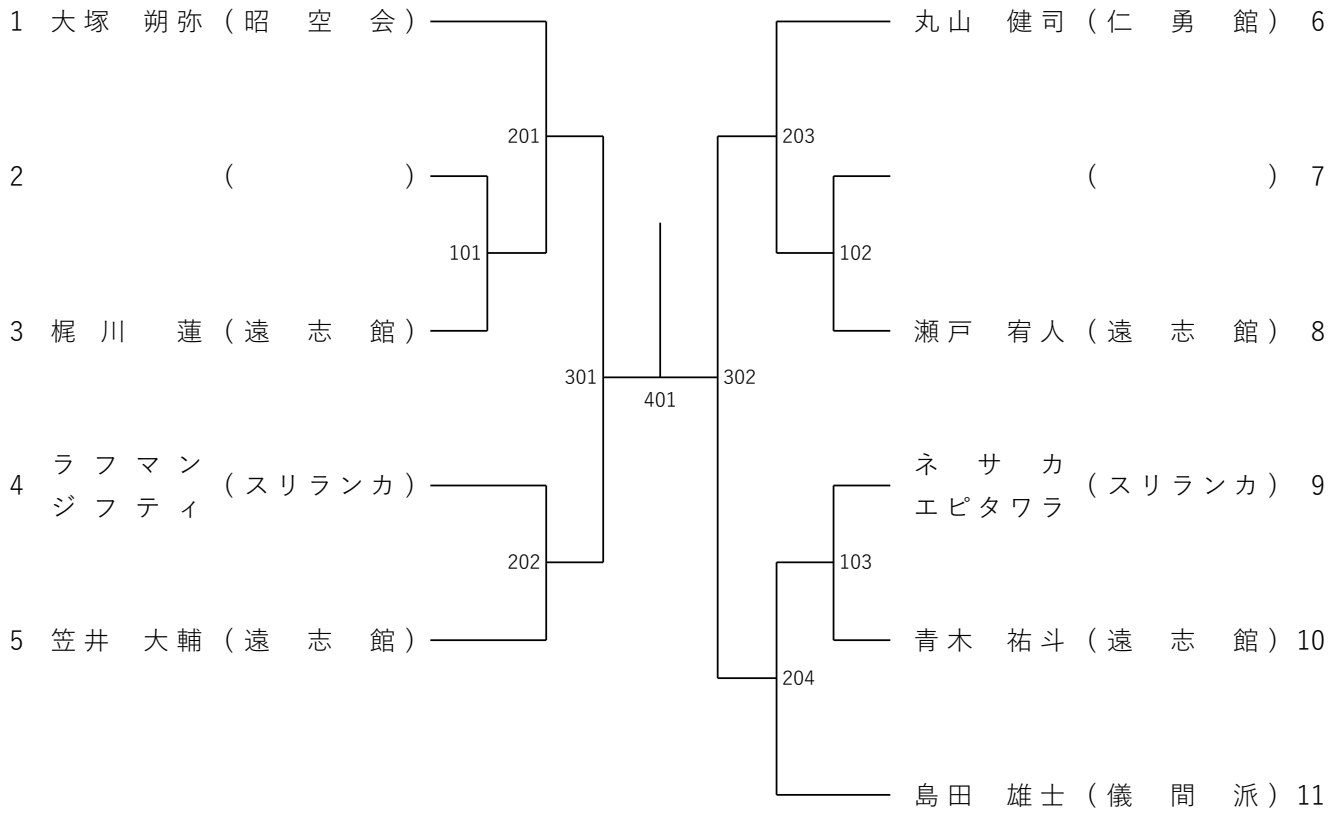

組手 シニア男子 (表彰4名)

組手 一般有段男子 (表彰4名)

組手 一般有級男子 (表彰4名)

組手 一般女子 (表彰4名)

組手 中学生男子 (表彰8名)

組手 中学生女子 (表彰8名)

組手 小学6年生男子 (表彰4名)

組手 小学5年生男子 (表彰8名)

組手 小学5～6年生女子 (表彰8名)

組手 小学4年生男子 (表彰4名)

組手 小学3年生男子 (表彰8名)

組手 小学3～4年生女子 (表彰4名)

組手 小学2年生男子 (表彰8名)

組手 小学1年生男子 (表彰2名)

組手 小学1～2年生女子 (表彰4名)

組手 幼児 (表彰全員)