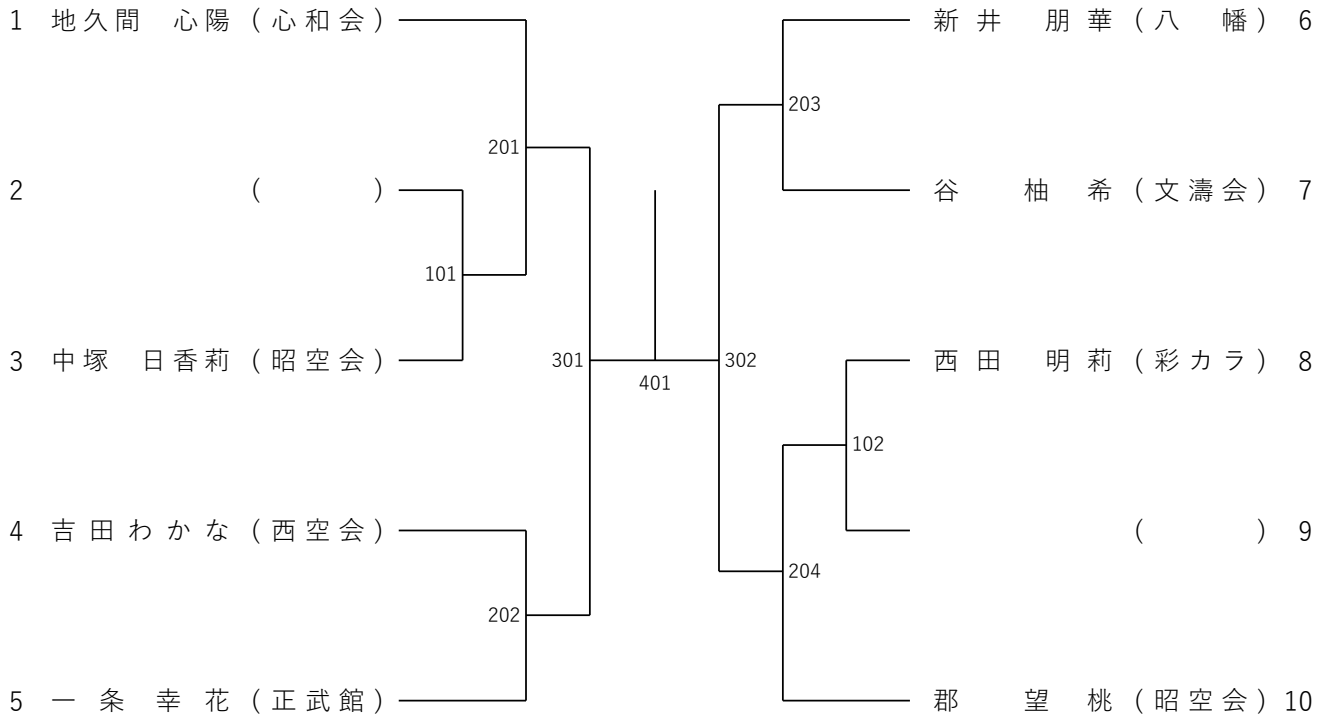

組手 小学5～6年生女子 (表彰8名)

組手 小学4年生男子 (表彰4名)

組手 小学3年生男子 (表彰8名)

組手 小学3～4年生女子 (表彰4名)

組手 小学2年生男子 (表彰8名)

組手 小学1年生男子 (表彰2名)

組手 小学1～2年生女子 (表彰4名)

組手 幼児 (表彰全員)